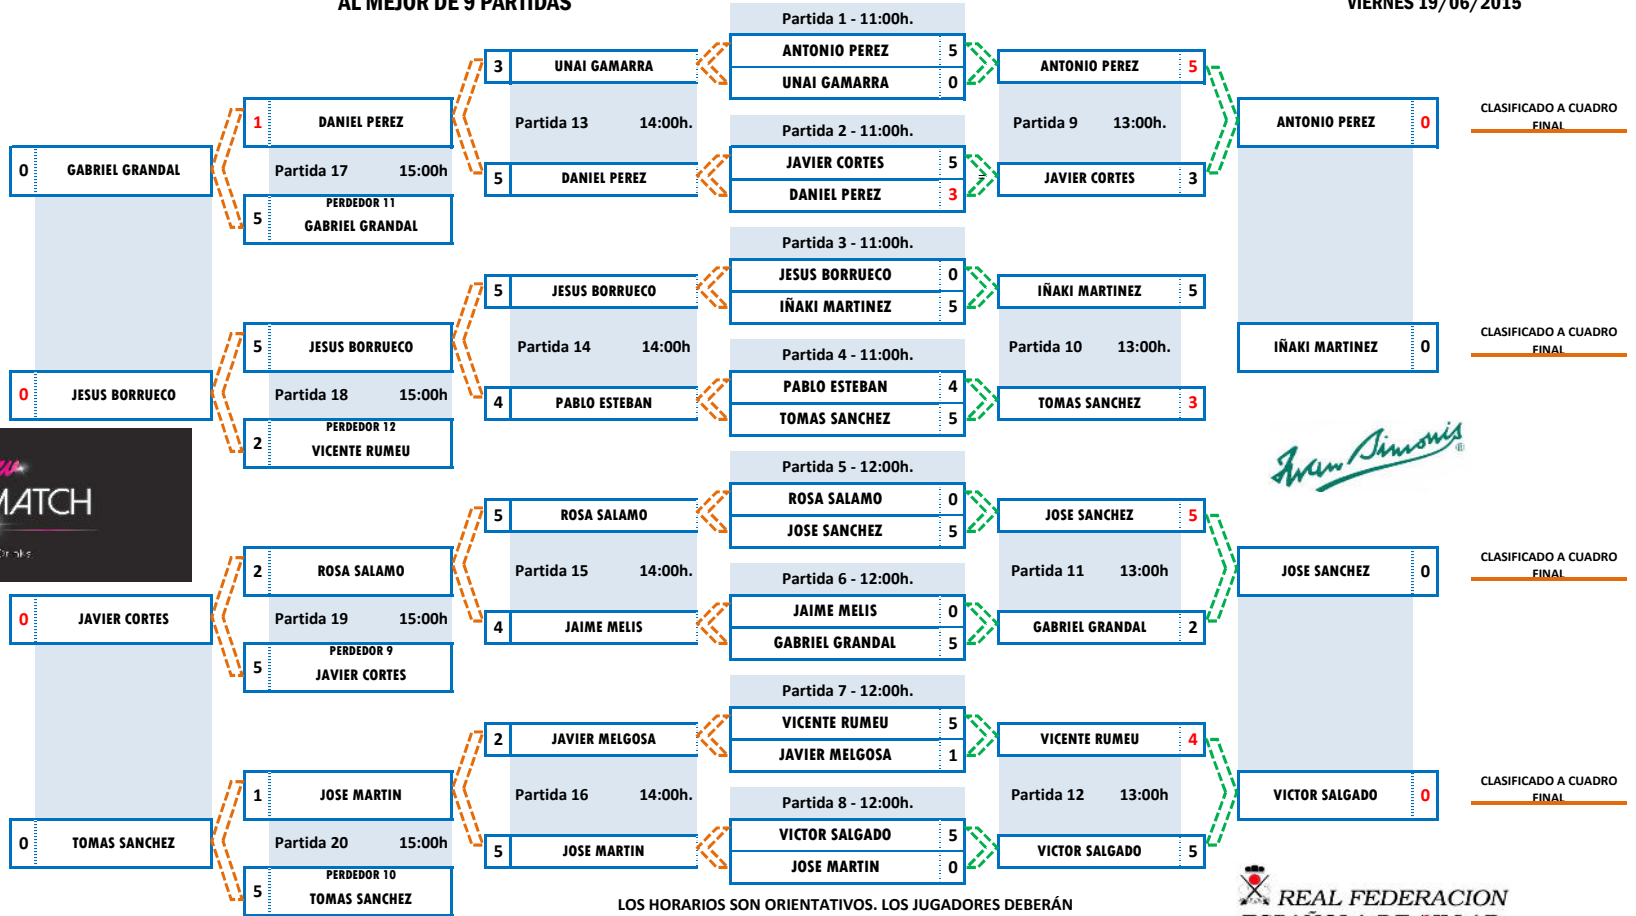

CUADRO A

VIERNES 19/06/2015

 **REAL FEDERACION
ESPAÑOLA DE BILLAR**
Categoría Mesa Pequeña

CLASIFICADO A CUADRO
FINAL

CLASIFICADO A CUADRO
FINAL

CLASIFICADO A CUADRO
FINAL

CLASIFICADO A CUADRO
FINAL

CAMPEONATO DE ESPAÑA 2014-15 BOLA 8 mp

AL MEJOR DE 9 PARTIDAS

LOS HORARIOS SON ORIENTATIVOS. LOS JUGADORES DEBERÁN
ESTAR EN LA SALA 30 MINUTOS ANTES DE LA HORA INDICADA

CUADRO A

VIERNES 19/06/2015

 **REAL FEDERACION
ESPAÑOLA DE BILLAR**

CLASIFICADO A CUADRO
FINAL

AL MEJOR DE 11 PARTIDAS

Categoría Mesa Pequeña