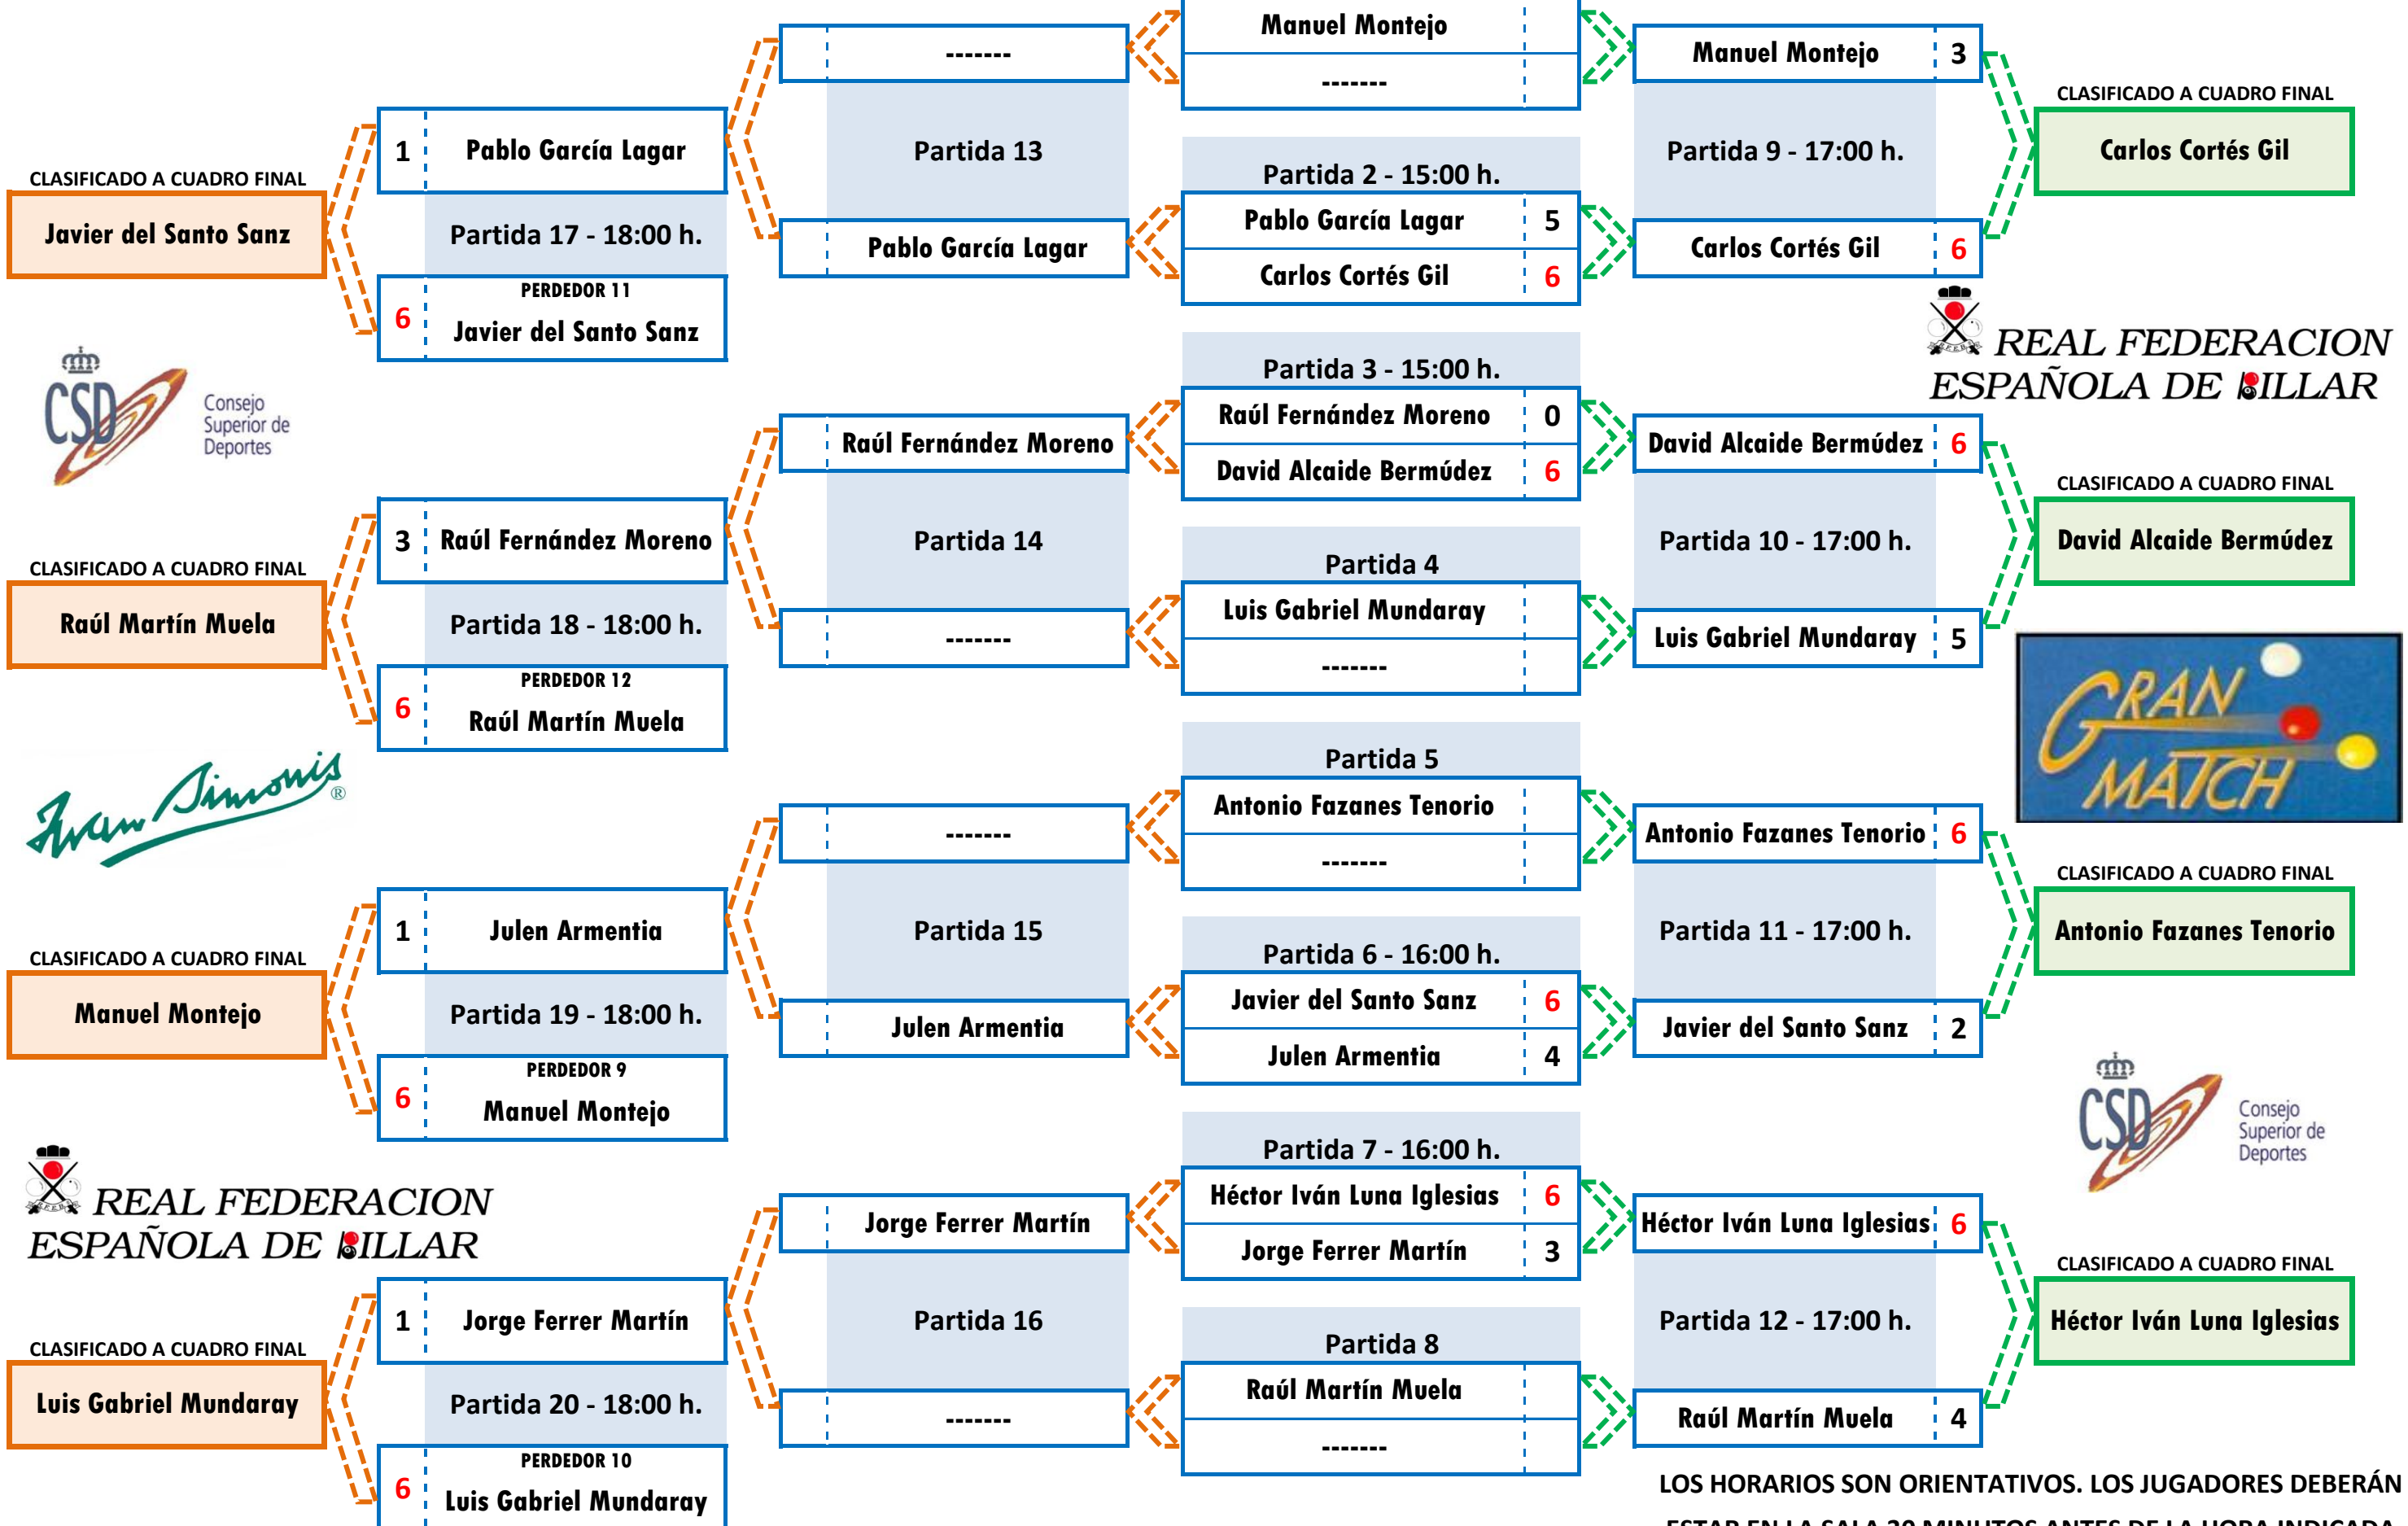

CUADRO B

1ª PRUEBA COPA ESPAÑA 2014 - POOL BOLA 10

CUADRO B

SÁBADO 22 DE FEBRERO DE 2014

SÁBADO 22 DE FEBRERO DE 2014

LOS HORARIOS SON ORIENTATIVOS. LOS JUGADORES DEBERÁN ESTAR EN LA SALA 30 MINUTOS ANTES DE LA HORA INDICADA