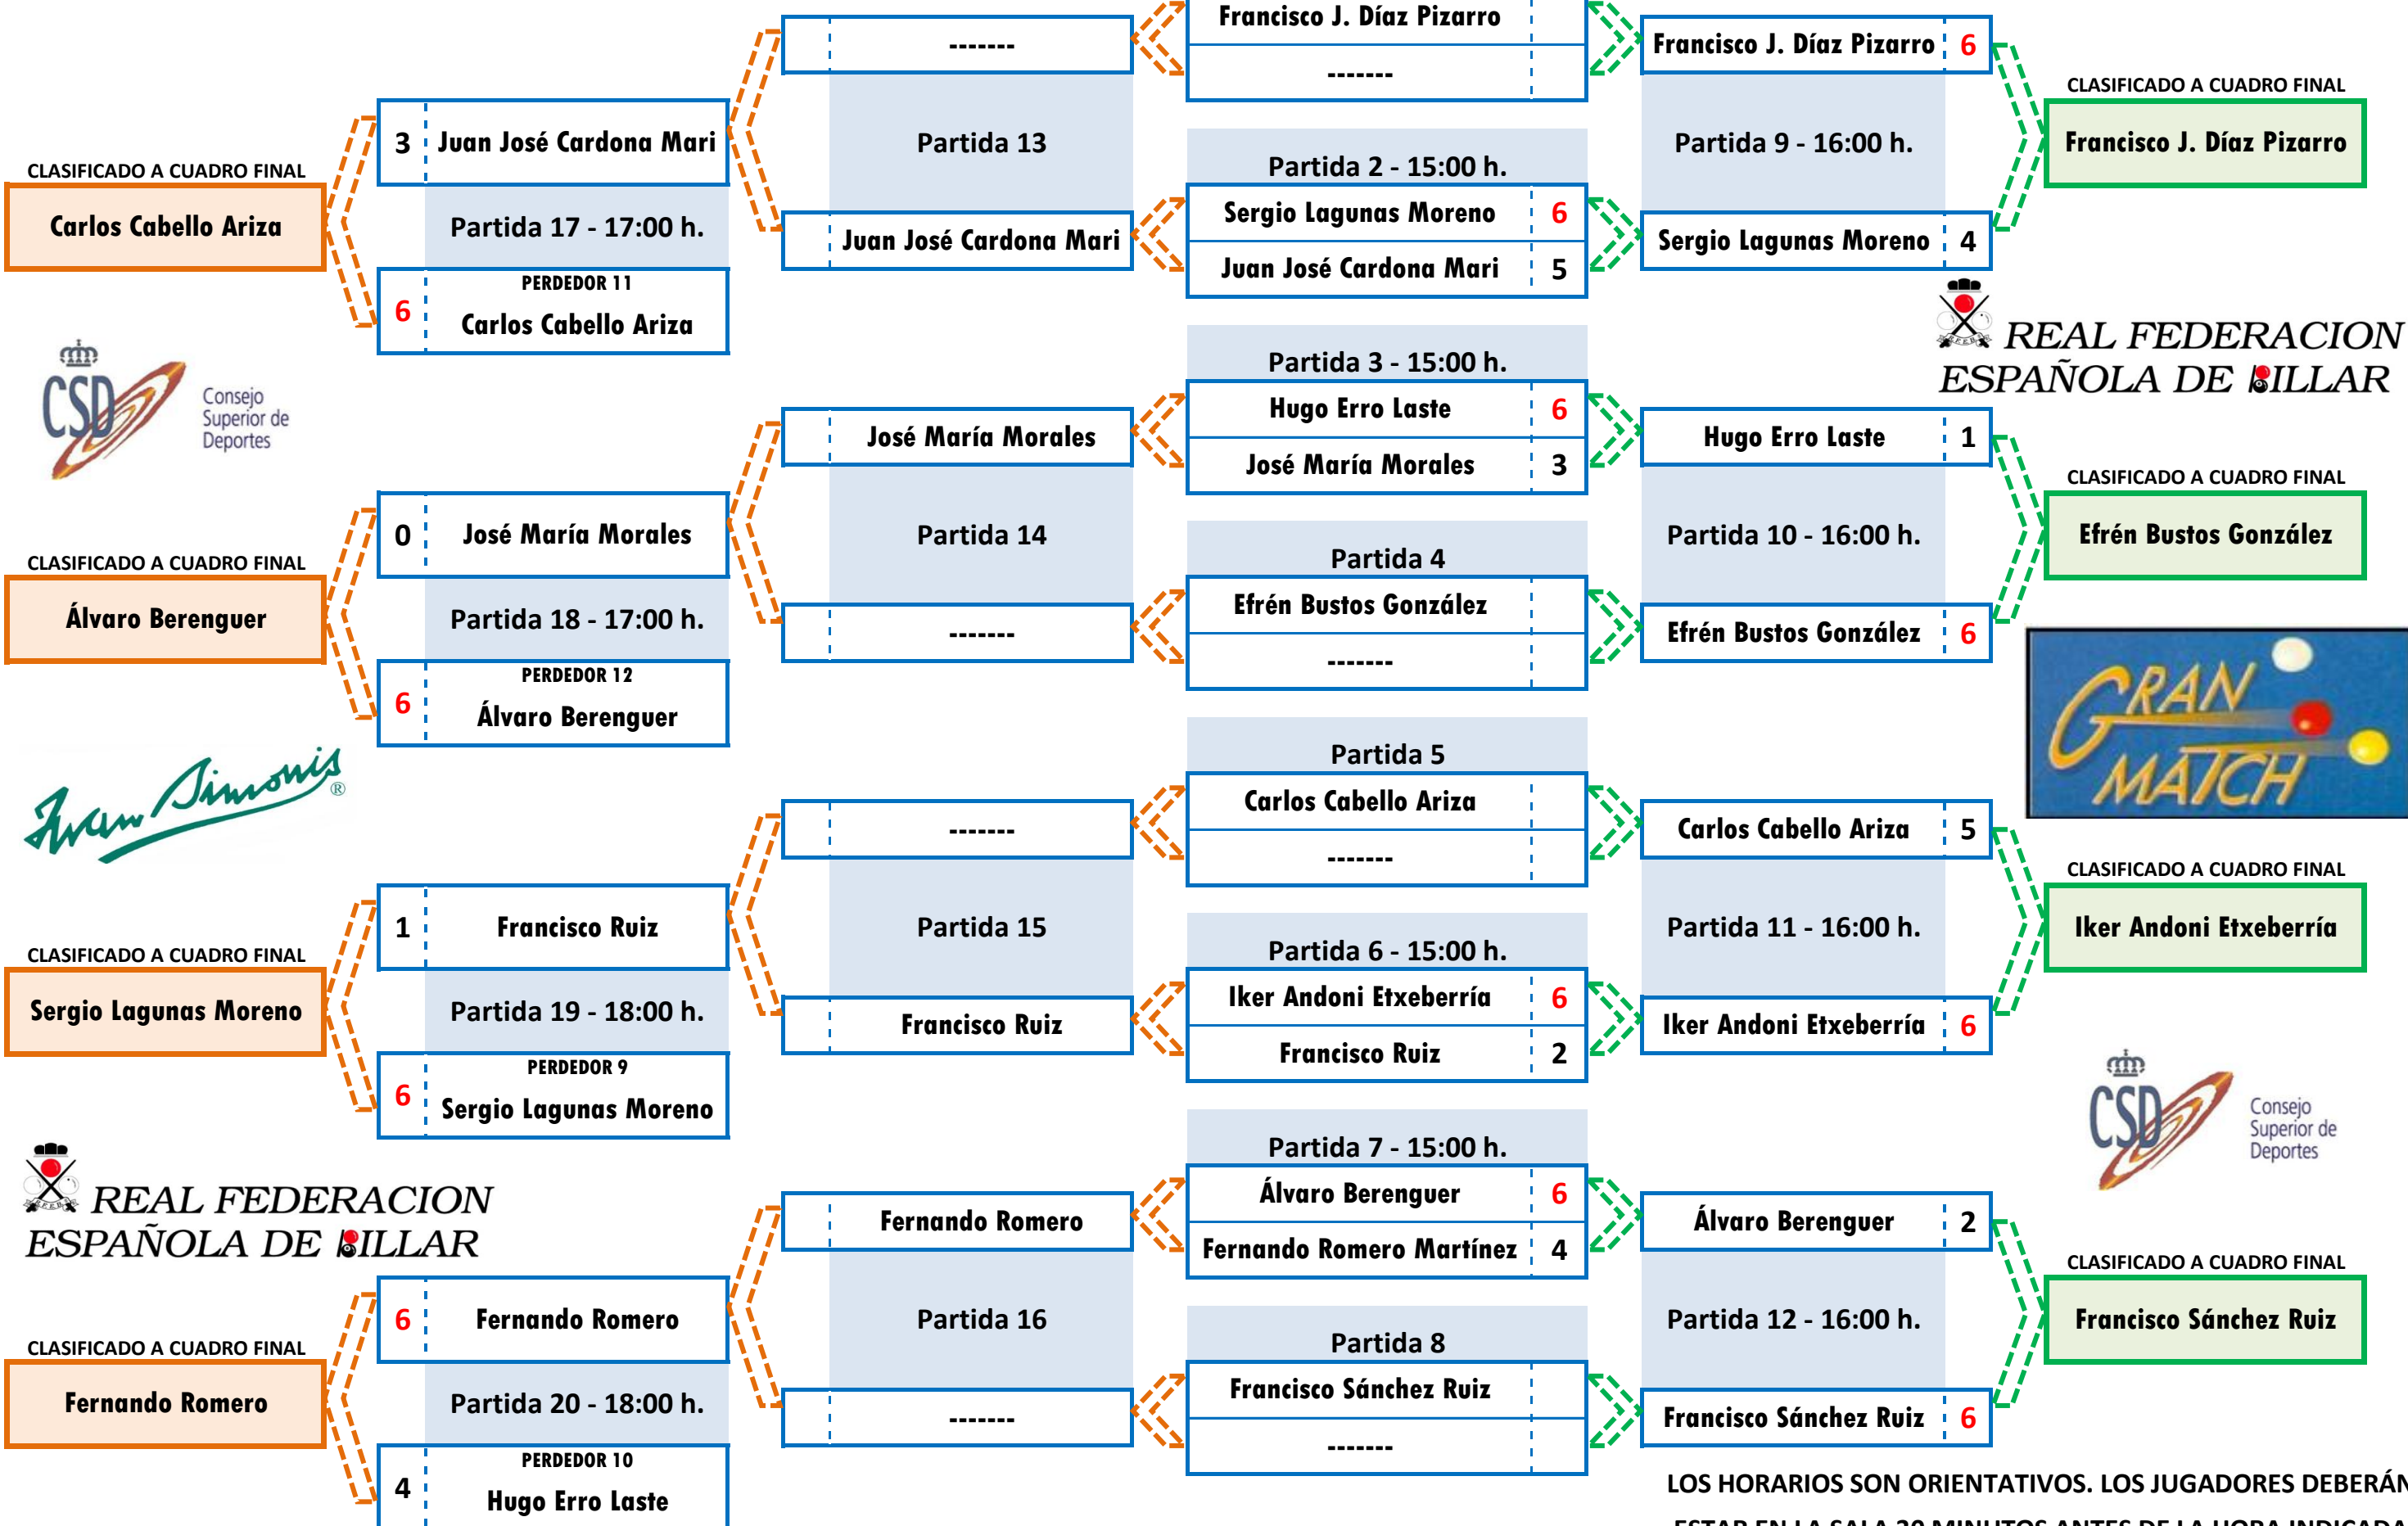

CUADRO A

1ª PRUEBA COPA ESPAÑA 2014 - POOL BOLA 10

CUADRO A

SÁBADO 22 DE FEBRERO DE 2014

SÁBADO 22 DE FEBRERO DE 2014

LOS HORARIOS SON ORIENTATIVOS. LOS JUGADORES DEBERÁN ESTAR EN LA SALA 30 MINUTOS ANTES DE LA HORA INDICADA