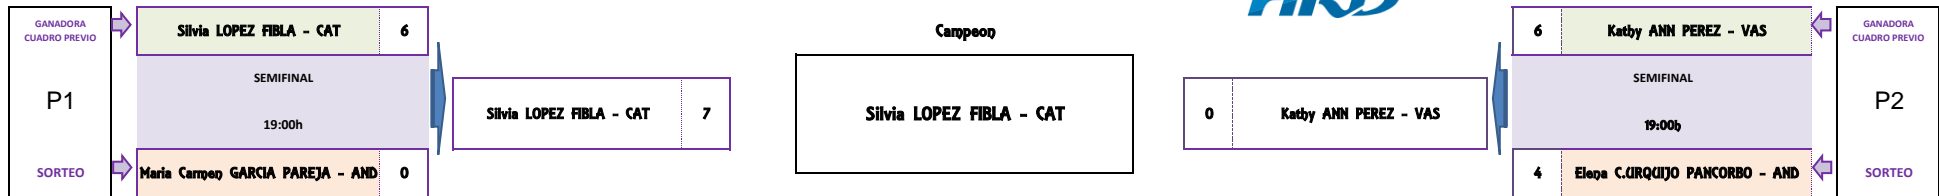

XVIII CAMPEONATO DE ESPAÑA FEMENINO BOLA 8 2022

CUADRO FINAL

Viernes 17 de junio de 2022

CLUB DE BILLAR STRAIGHT POOL

AL MEJOR DE 11 PARTIDAS

POOL BOLA 8

PERDEDOR 900 PUNTOS

PERDEDOR 1000 PUNTOS

1100 PUNTOS GANADOR

PERDEDOR 1000 PUNTOS

PERDEDOR 900 PUNTOS

REAL FEDERACION ESPAÑOLA DE BILLAR