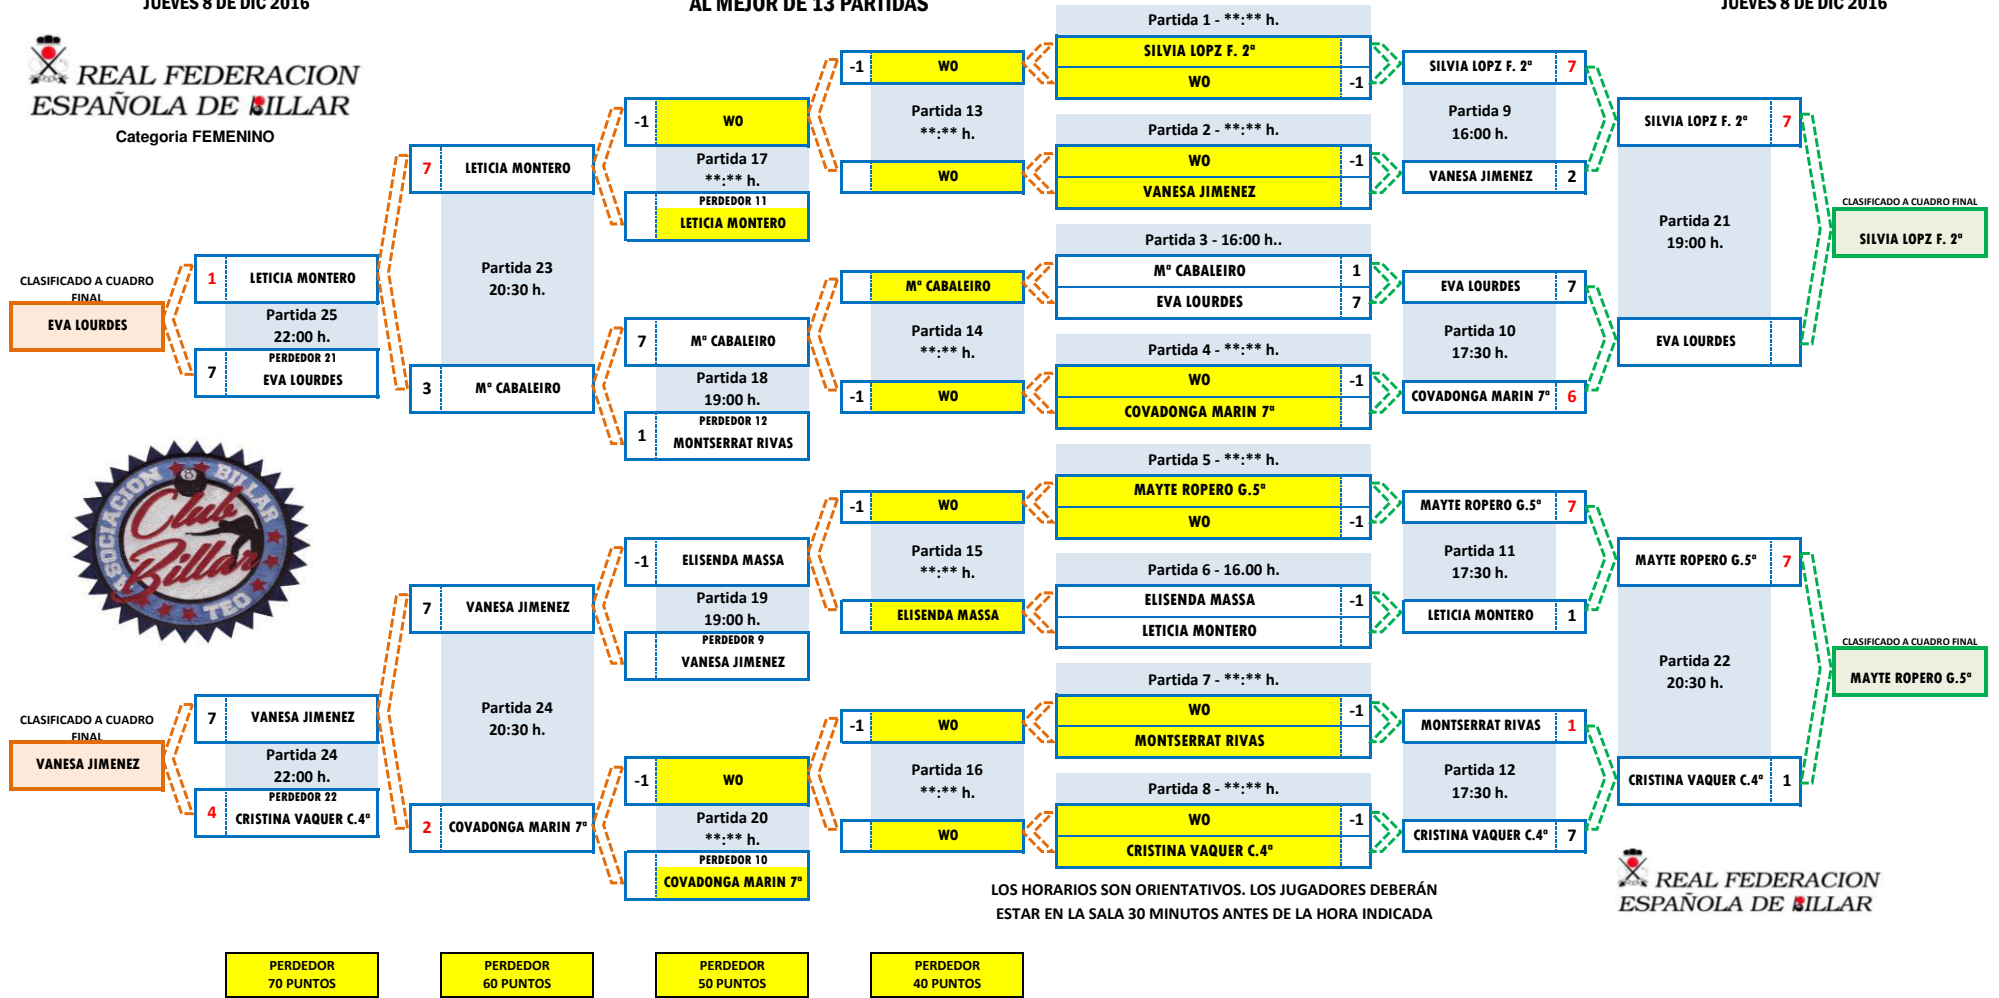

CUADRO B

JUEVES 8 DE DIC 2016

CLASIFICADO A CUADRO FINAL

EVA LOURDES

CLASIFICADO A CUADRO FINAL

VANESA JIMENEZ

CTO. ESPAÑA FEMENINO 2016 POOL BOLA 8

AL MEJOR DE 13 PARTIDAS

CUADRO B

JUEVES 8 DE DIC 2016

LOS HORARIOS SON ORIENTATIVOS. LOS JUGADORES DEBERÁN ESTAR EN LA SALA 30 MINUTOS ANTES DE LA HORA INDICADA

REAL FEDERACION ESPAÑOLA DE BILLAR