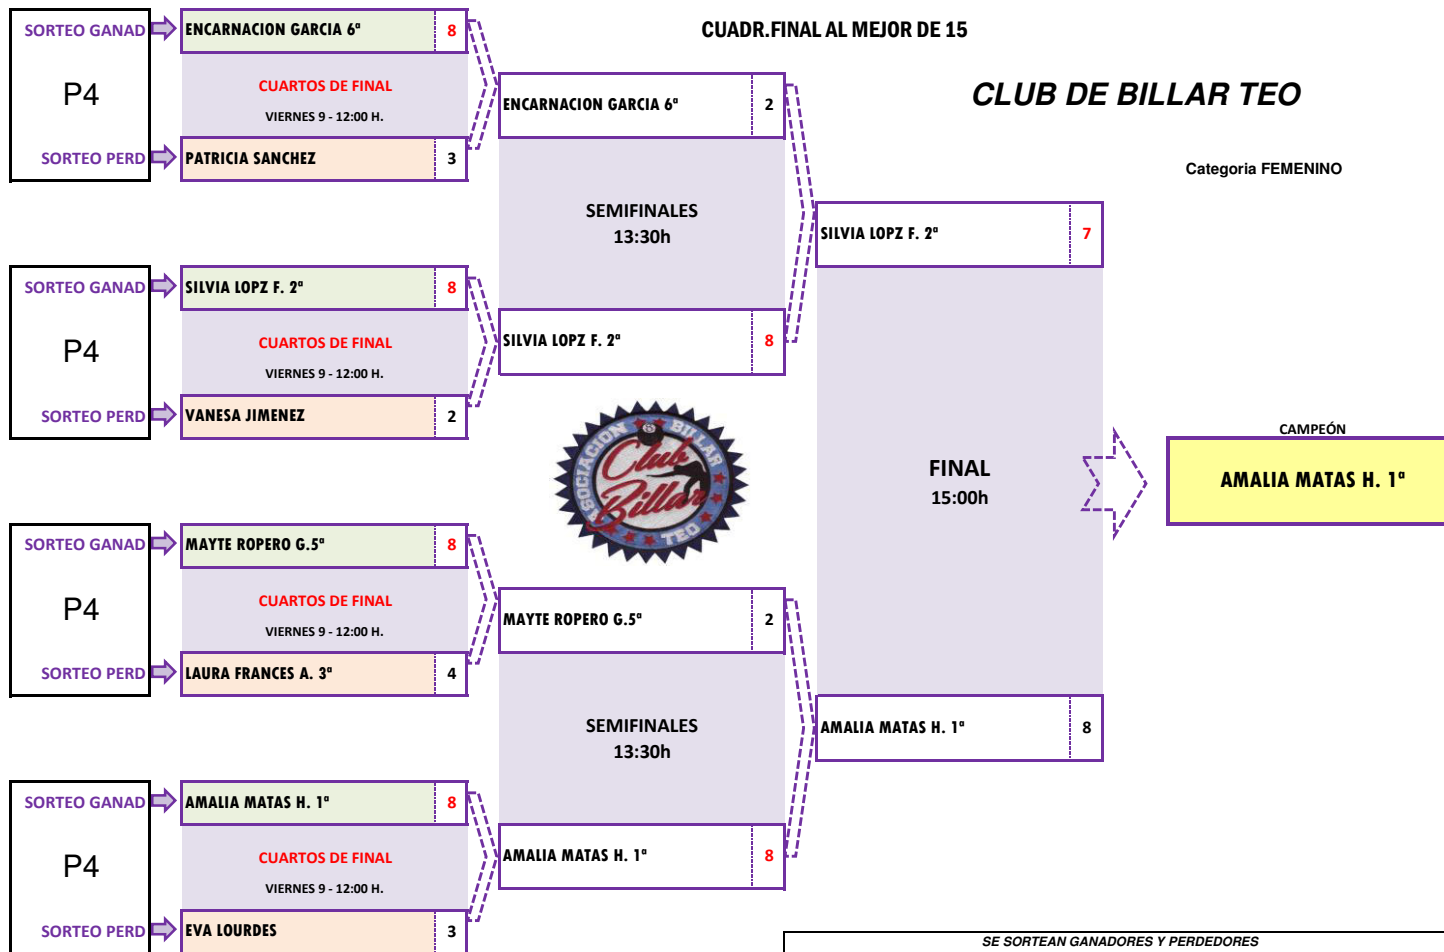

## CUADRO FINAL

VIERNES 9 DE DIC 2016

CUADR.FINAL AL MEJOR DE 15

CLUB DE BILLAR TEO

Categoría FEMENINO

PERDEDOR 80 PUNTOS

PERDEDOR 90 PUNTOS

PERDEDOR 100 PUNTOS