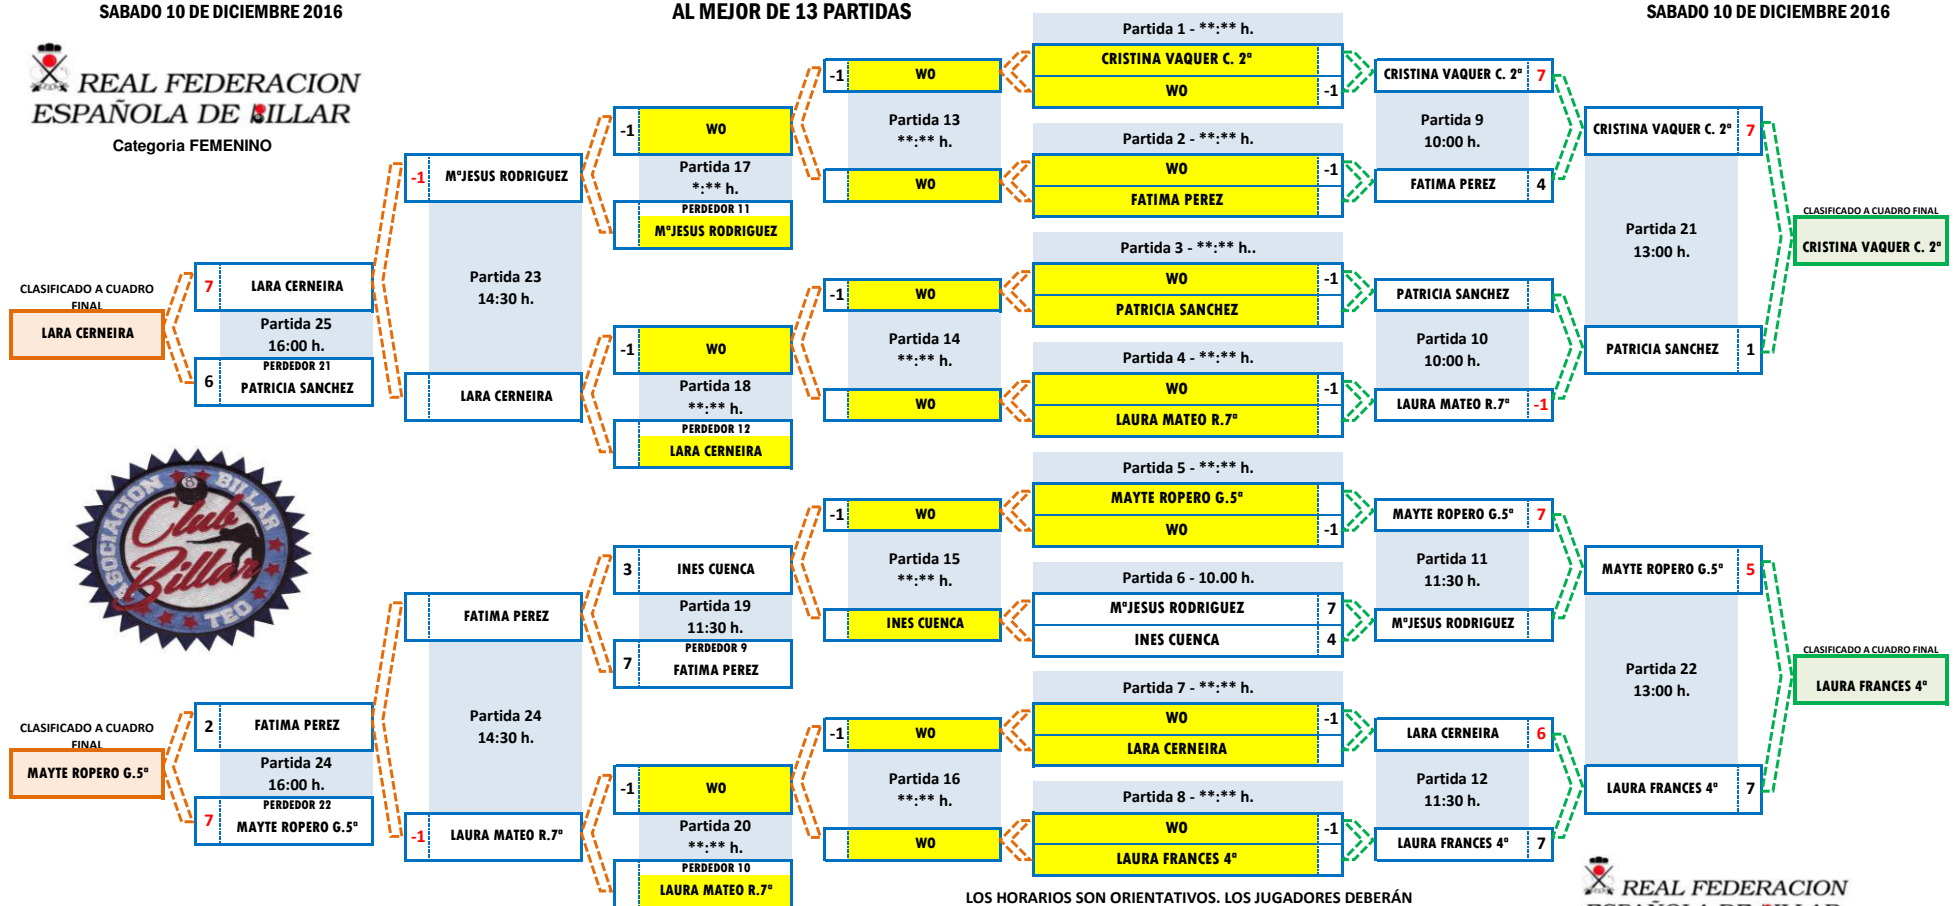

CUADRO B

SABADO 10 DE DICIEMBRE 2016

CLASIFICADO A CUADRO FINAL

LARA CERNEIRA

CLASIFICADO A CUADRO FINAL

MAYTE ROPERO G.5ª

CTO. ESPAÑA FEMENINO 2016 POOL BOLA 10

AL MEJOR DE 13 PARTIDAS

CUADRO B

SABADO 10 DE DICIEMBRE 2016

LOS HORARIOS SON ORIENTATIVOS. LOS JUGADORES DEBERÁN ESTAR EN LA SALA 30 MINUTOS ANTES DE LA HORA INDICADA

- PERDEDOR 70 PUNTOS
- PERDEDOR 60 PUNTOS
- PERDEDOR 50 PUNTOS
- PERDEDOR 40 PUNTOS

REAL FEDERACION ESPAÑOLA DE BILLAR