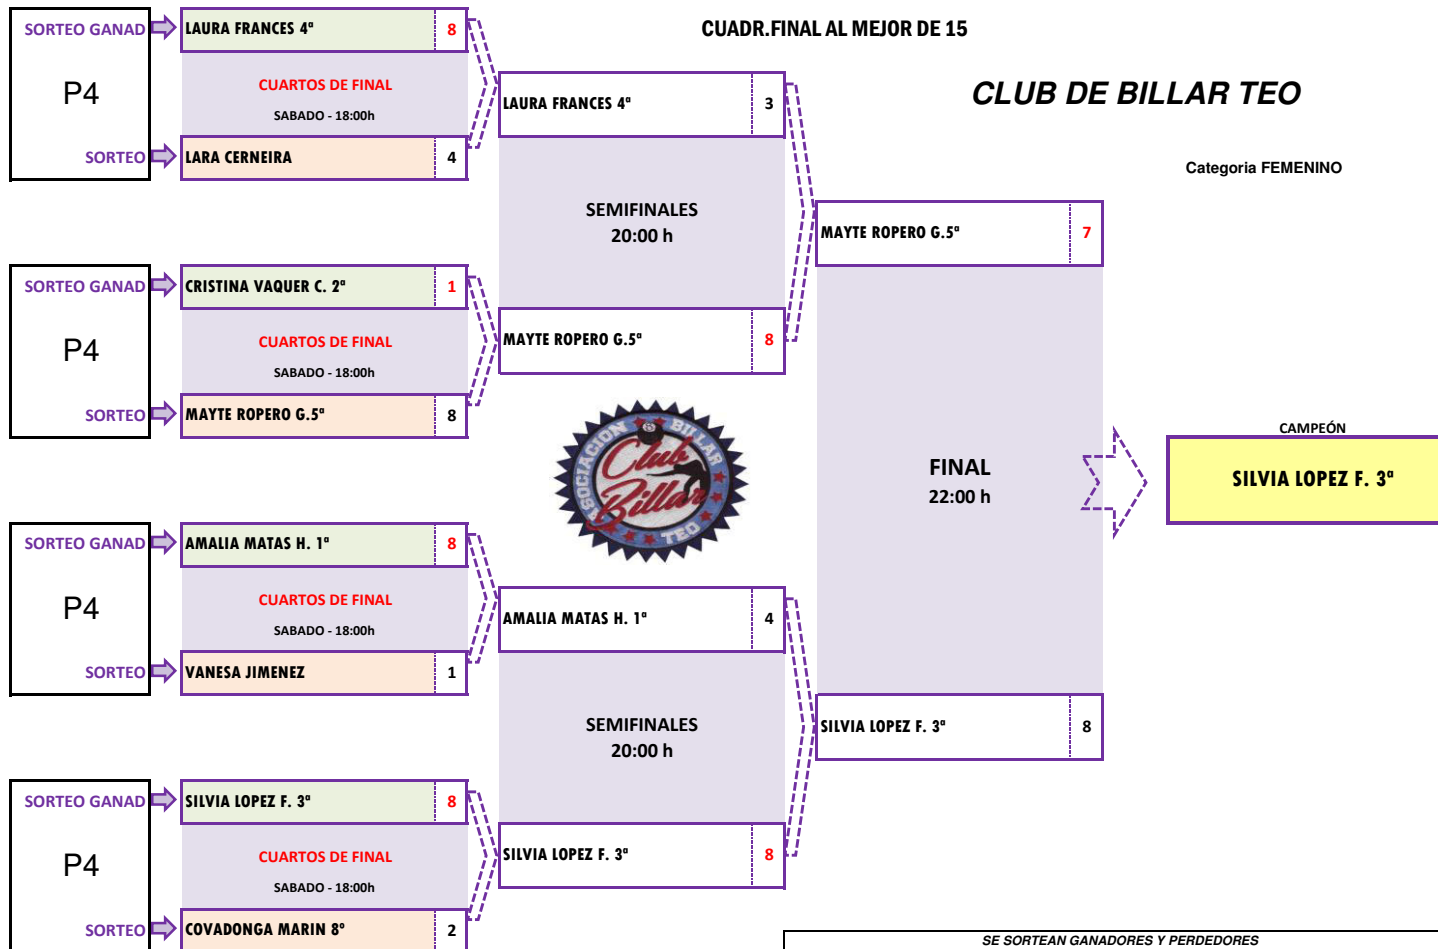

CTO.ESPAÑA FEMENINO 2016 POOL BOLA 10

CUADRO FINAL

SABADO 10 DE DICIEMBRE 2016

CUADR.FINAL AL MEJOR DE 15

CLUB DE BILLAR TEO

Categoría FEMENINO

CAMPEÓN

FINAL
22:00 h

SILVIA LOPEZ F. 3°

SE SORTEAN GANADORES Y PEREDORES

PERDEDOR 80 PUNTOS

PERDEDOR 90 PUNTOS

PERDEDOR 100 PUNTOS

110 PUNTOS

REAL FEDERACION ESPAÑOLA DE BILLAR