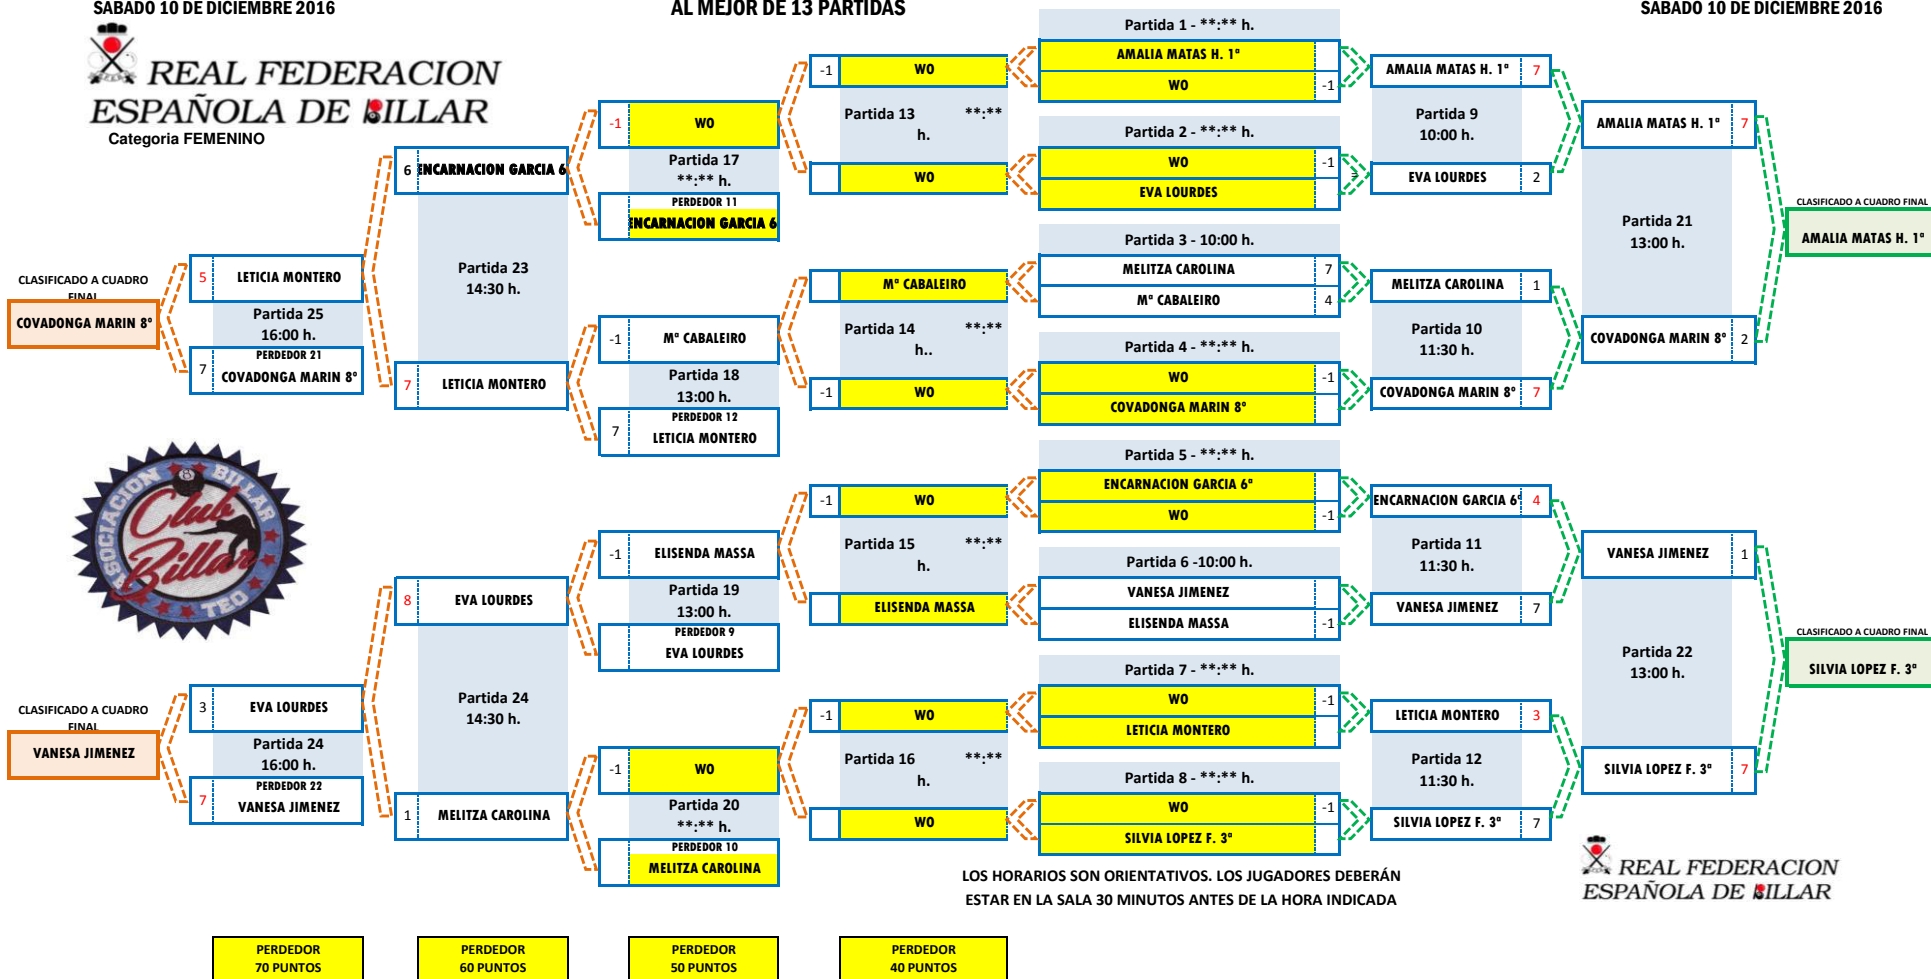

CUADRO A

SABADO 10 DE DICIEMBRE 2016

REAL FEDERACION
ESPAÑOLA DE BILLAR

Categoría FEMENINO

CTO.ESPAÑA FEMENINO 2016 POOL BOLA 10

AL MEJOR DE 13 PARTIDAS

CUADRO A

SABADO 10 DE DICIEMBRE 2016

REAL FEDERACION ESPAÑOLA DE BILLAR