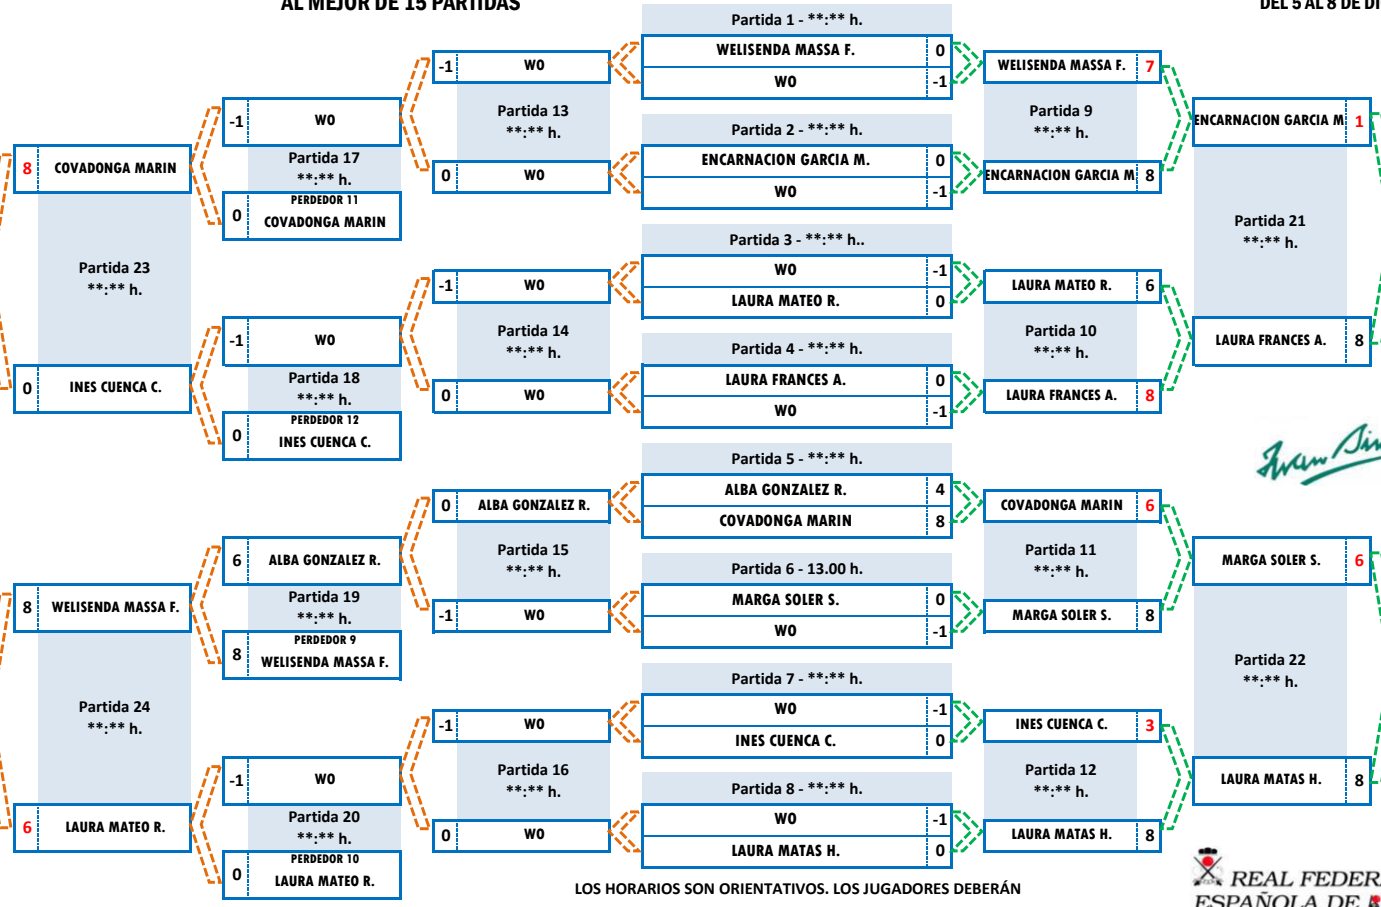

CUADRO B

DEL 5 AL 8 DE DICIEMBRE 2015

CLASIFICADO A CUADRO FINAL
ENCARNACION GARCIA M

CLASIFICADO A CUADRO FINAL
MARGA SOLER S.

CTO. ESPAÑA FEMENINO 2015 POOL BOLA 8

AL MEJOR DE 15 PARTIDAS

CUADRO B

DEL 5 AL 8 DE DICIEMBRE 2015

Juan Simón

CLASIFICADO A CUADRO FINAL 2
LAURA FRANCES A.

CLASIFICADO A CUADRO FINAL 3
LAURA MATAS H.

LOS HORARIOS SON ORIENTATIVOS. LOS JUGADORES DEBERÁN ESTAR EN LA SALA 30 MINUTOS ANTES DE LA HORA INDICADA

PERDEDOR 50 PUNTOS   PERDEDOR 40 PUNTOS

REAL FEDERACION ESPAÑOLA DE BILLAR