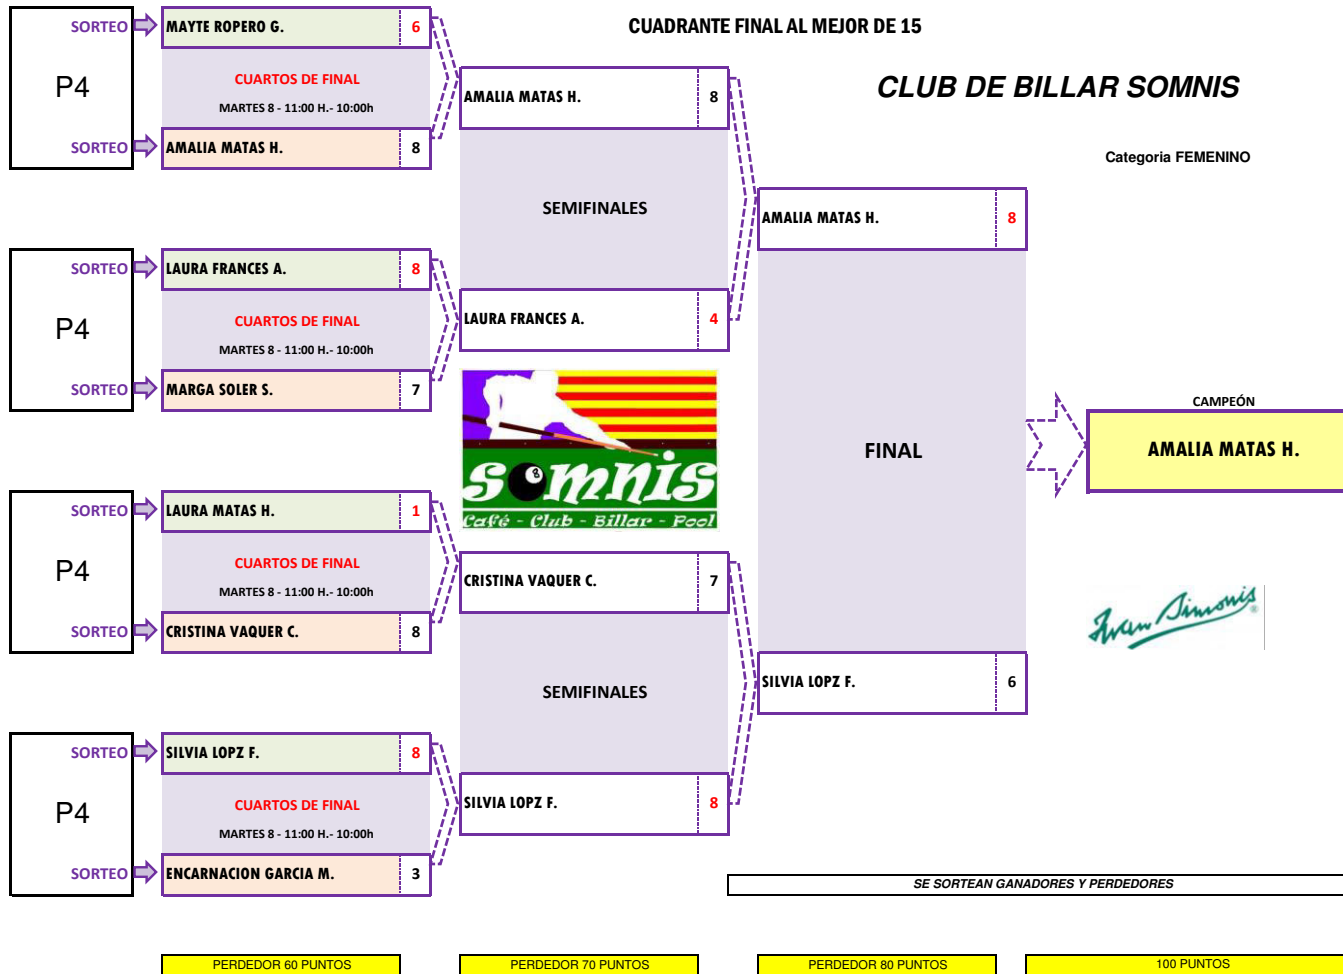

AL MEJOR DE 15 PARTIDAS

CUADRO B

DEL 5 AL 8 DE DICIEMBRE 2015

Juan Simón

CLASIFICADO A CUADRO FINAL 2
LAURA FRANCES A.

CLASIFICADO A CUADRO FINAL 3
LAURA MATAS H.

LOS HORARIOS SON ORIENTATIVOS. LOS JUGADORES DEBERÁN ESTAR EN LA SALA 30 MINUTOS ANTES DE LA HORA INDICADA

PERDEDOR 50 PUNTOS PERDEDOR 40 PUNTOS

REAL FEDERACION ESPAÑOLA DE BILLAR

CTO.ESPAÑA FEMENINO 2015 POOL BOLA 8

CUADRO FINAL

DEL 5 AL 8 DE DICIEMBRE 2015

REAL FEDERACION ESPAÑOLA DE BILLAR