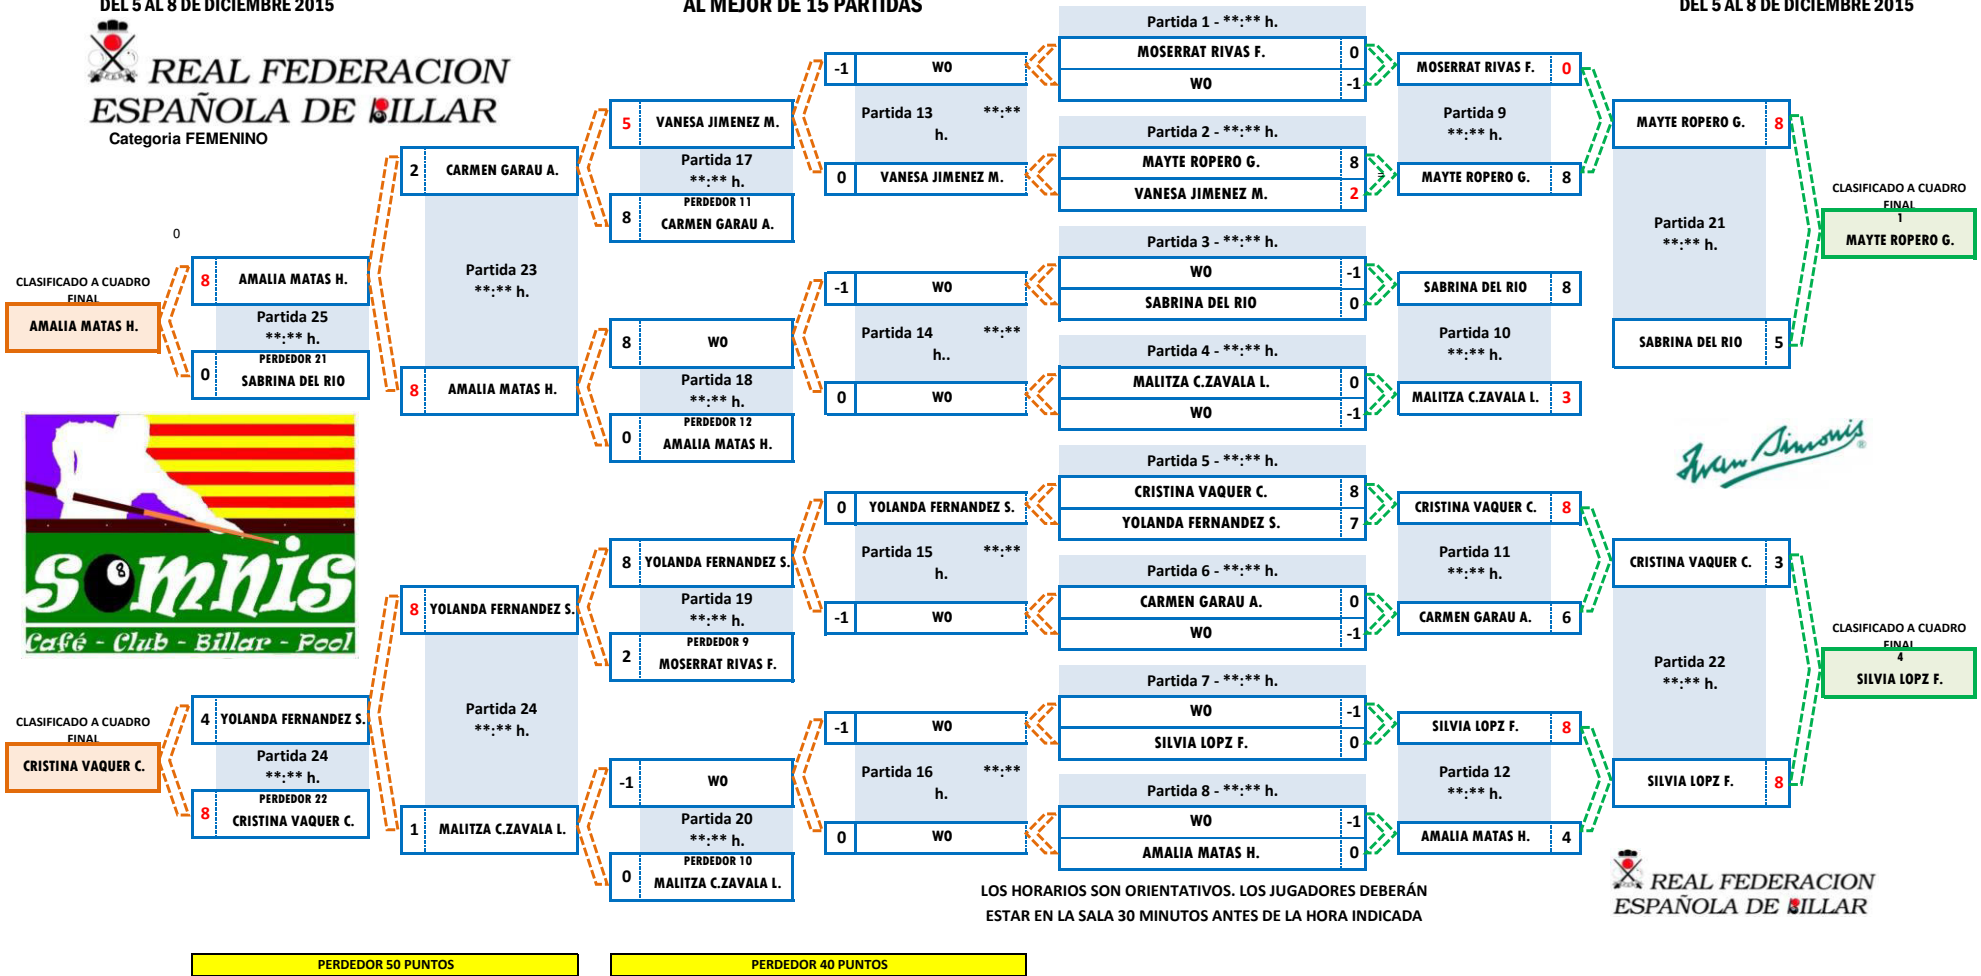

CUADRO A

DEL 5 AL 8 DE DICIEMBRE 2015

**REAL FEDERACION
ESPAÑOLA DE BILLAR**
Categoría FEMENINO

CTO.ESPAÑA FEMENINO 2015 POOL BOLA 8

AL MEJOR DE 15 PARTIDAS

CUADRO A

DEL 5 AL 8 DE DICIEMBRE 2015

Juan Simón

**REAL FEDERACION
ESPAÑOLA DE BILLAR**

REAL FEDERACION ESPAÑOLA DE BILLAR

CUADRO B

DEL 5 AL 8 DE DICIEMBRE 2015

CLASIFICADO A CUADRO FINAL
ENCARNACION GARCIA M

CLASIFICADO A CUADRO FINAL
MARGA SOLER S.

CTO. ESPAÑA FEMENINO 2015 POOL BOLA 8

AL MEJOR DE 15 PARTIDAS

CUADRO B

DEL 5 AL 8 DE DICIEMBRE 2015

Juan Simón

CLASIFICADO A CUADRO FINAL 2
LAURA FRANCES A.

CLASIFICADO A CUADRO FINAL 3
LAURA MATAS H.

LOS HORARIOS SON ORIENTATIVOS. LOS JUGADORES DEBERÁN ESTAR EN LA SALA 30 MINUTOS ANTES DE LA HORA INDICADA