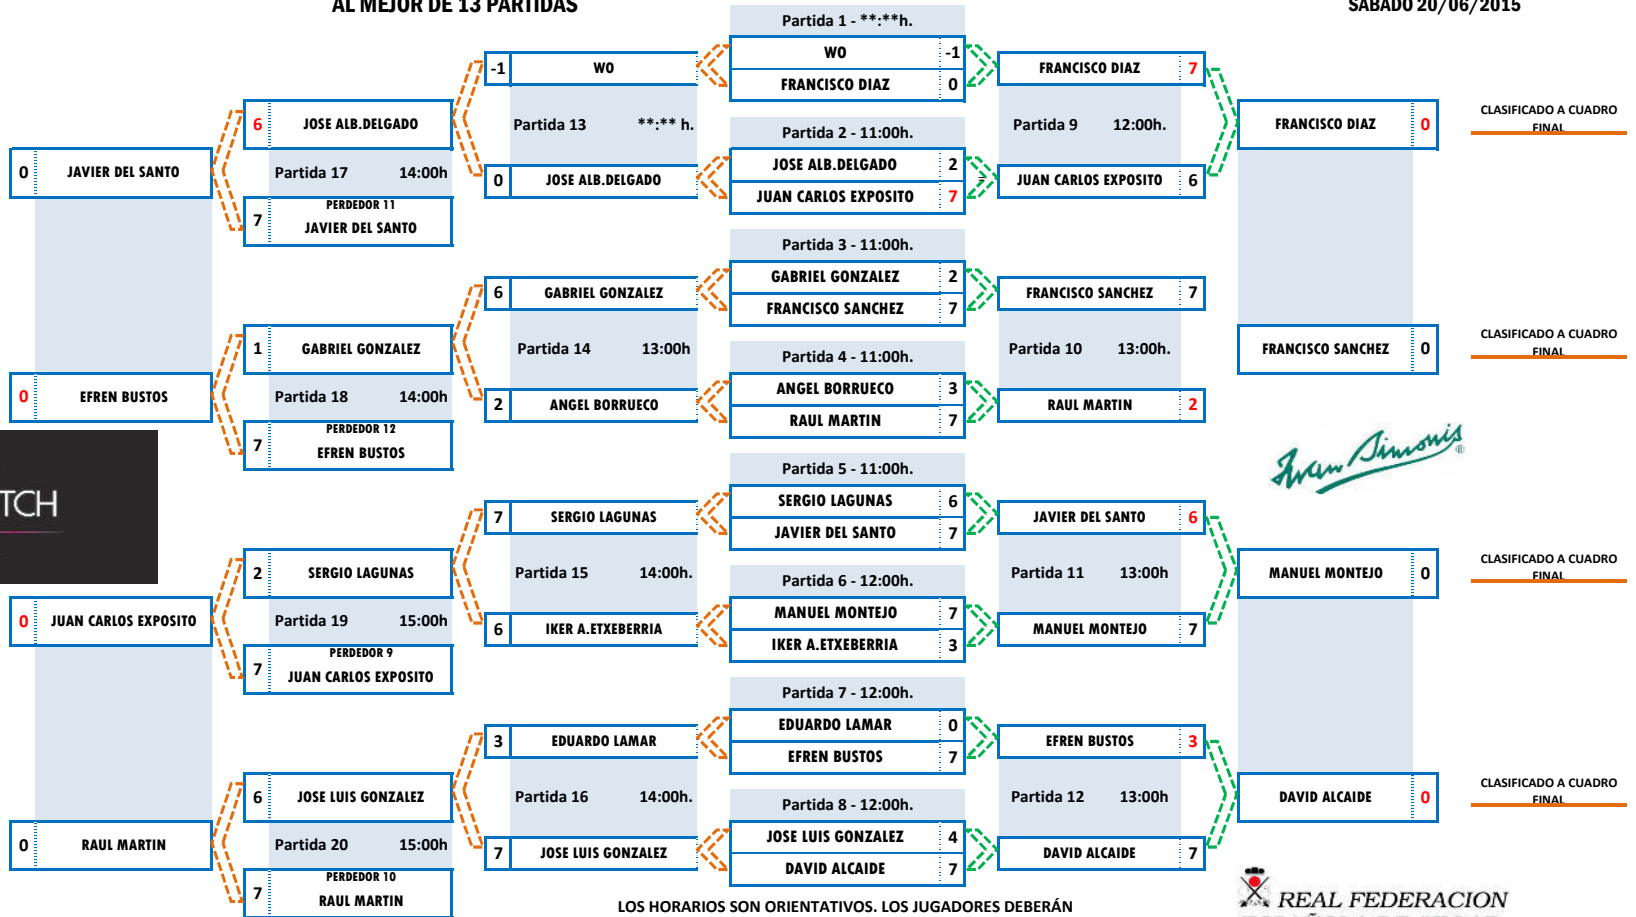

CUADRO A

SABADO 20/06/2015

 **REAL FEDERACION
ESPAÑOLA DE BILLAR**
Categoría ABSOLUTO

CLASIFICADO A CUADRO
FINAL

CLASIFICADO A CUADRO
FINAL

CLASIFICADO A CUADRO
FINAL

CLASIFICADO A CUADRO
FINAL

CAMPEONATO DE ESPAÑA 2014-15 BOLA 9

AL MEJOR DE 13 PARTIDAS

LOS HORARIOS SON ORIENTATIVOS. LOS JUGADORES DEBERÁN ESTAR EN LA SALA 30 MINUTOS ANTES DE LA HORA INDICADA

CUADRO A

SABADO 20/06/2015

 **REAL FEDERACION
ESPAÑOLA DE BILLAR**

CAMPEONATO DE ESPAÑA 2014-15 BOLA 9

[MENU](#)

CUADRO FINAL

SABADO 20/06/2015

AL MEJOR DE 15 PARTIDAS

REAL FEDERACION
ESPAÑOLA DE BILLAR

Categoría ABSOLUTO