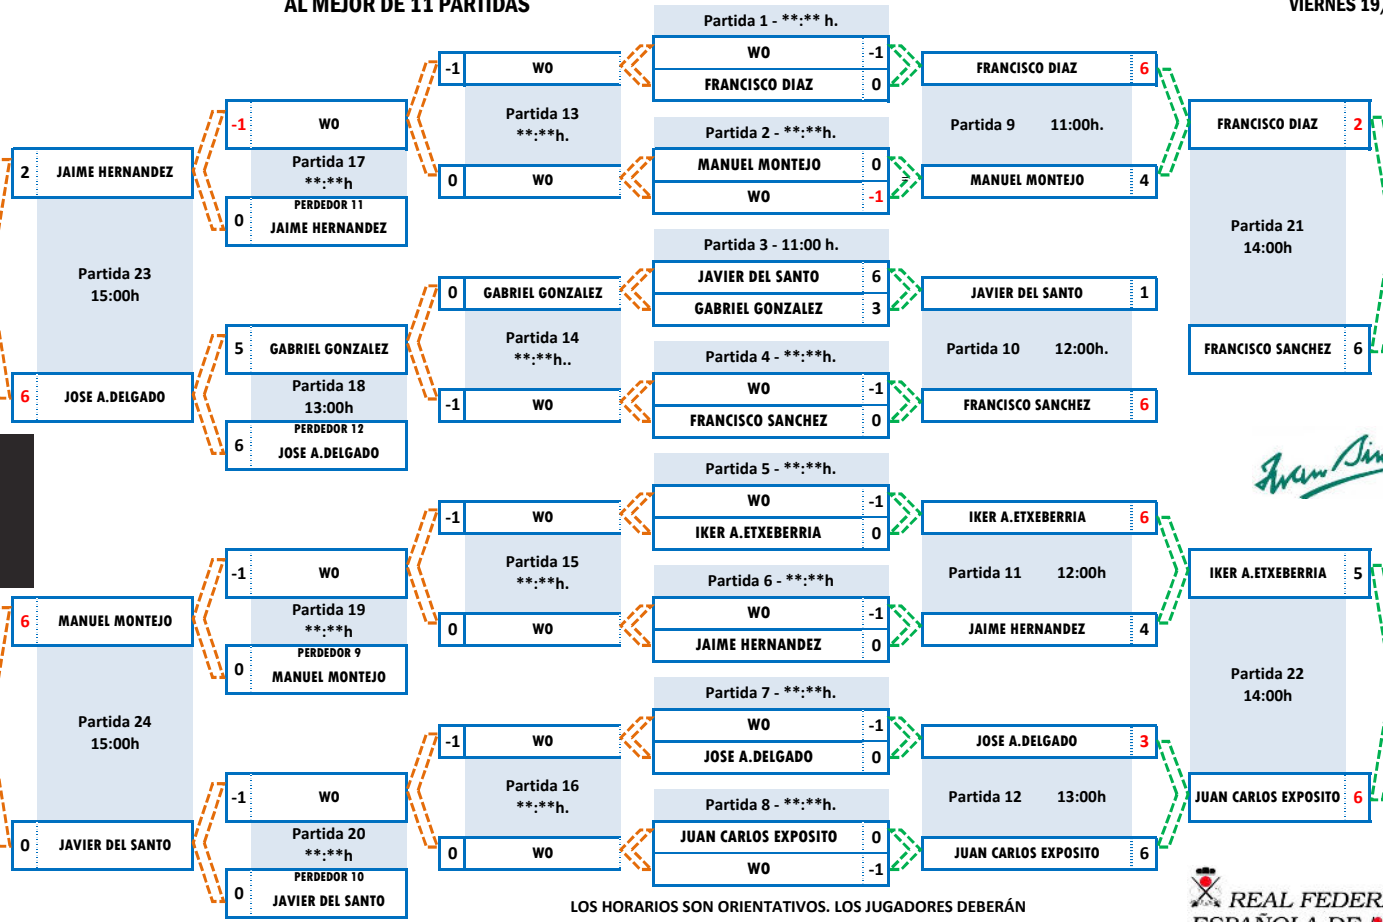

CUADRO A

VIERNES 19/06/2015

CAMPEONATO DE ESPAÑA 2014-15 BOLA 8

AL MEJOR DE 11 PARTIDAS

CUADRO A

VIERNES 19/06/2015

CLASIFICADO A CUADRO FINAL

FRANCISCO DIAZ

CLASIFICADO A CUADRO FINAL

IKER A. ETXEBERRIA

CLASIFICADO A CUADRO FINAL

FRANCISCO SANCHEZ

CLASIFICADO A CUADRO FINAL

JUAN CARLOS EXPOSITO

LOS HORARIOS SON ORIENTATIVOS. LOS JUGADORES DEBERÁN ESTAR EN LA SALA 30 MINUTOS ANTES DE LA HORA INDICADA